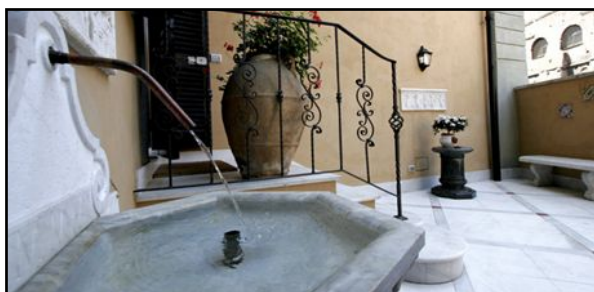

# DOMUS PINCIANA ROMA

b e d & b r e a k f a s t

Via Campania 61/a  
00197 Roma  
tel 06 42014628  
cell 347 5942632

La Domus Pinciana è un piccolo nuovo e raffinato bed&breakfast a due passi da Via Veneto e dalla famosa Villa Borghese. Quattro comode stanze tutte con i servizi privati, aria condizionata e tv color LCD vi aspettano per ospitarvi come a casa vostra. La mattina una ricca colazione vi sarà servita nella vostra camera.