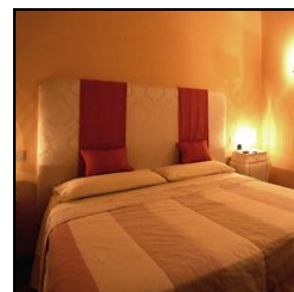

# DOMUS PINCIANA ROMA

b e d & b r e a k f a s t

Via Campania 61/a  
00197 Roma  
tel 06 42014628  
cell 347 5942632

La Domus Pinciana è un piccolo nuovo e raffinato bed&breakfast a due passi da Via Veneto e dalla famosa Villa Borghese. Quattro comode stanze tutte con i servizi privati, aria condizionata e tv color LCD vi aspettano per ospitarvi come a casa vostra. La mattina una ricca colazione vi sarà servita nella vostra camera.

Le nostre camere sono per 1 o 2 persone, solo una può ospitare un terzo letto per un bambino.

Prezzi per camera da euro 80 a euro 140.  
Non si accettano carte di credito