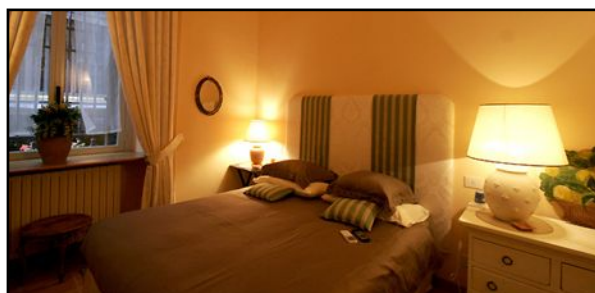

# DOMUS PINCIANA ROMA

b e d & b r e a k f a s t

Via Campania 61/a  
00197 Roma  
tel 06 42014628  
cell 347 5942632

La Domus Pinciana è un piccolo nuovo e raffinato bed&breakfast a due passi da Via Veneto e dalla famosa Villa Borghese. Quattro comode stanze tutte con i servizi privati, aria condizionata e tv color LCD vi aspettano per ospitarvi come a casa vostra. La mattina una ricca colazione vi sarà servita nella vostra camera.

Le nostre camere sono per 1 o 2 persone, solo una può ospitare un terzo letto per un bambino.

Prezzi per camera da euro 80 a euro 140.  
Non si accettano carte di credito